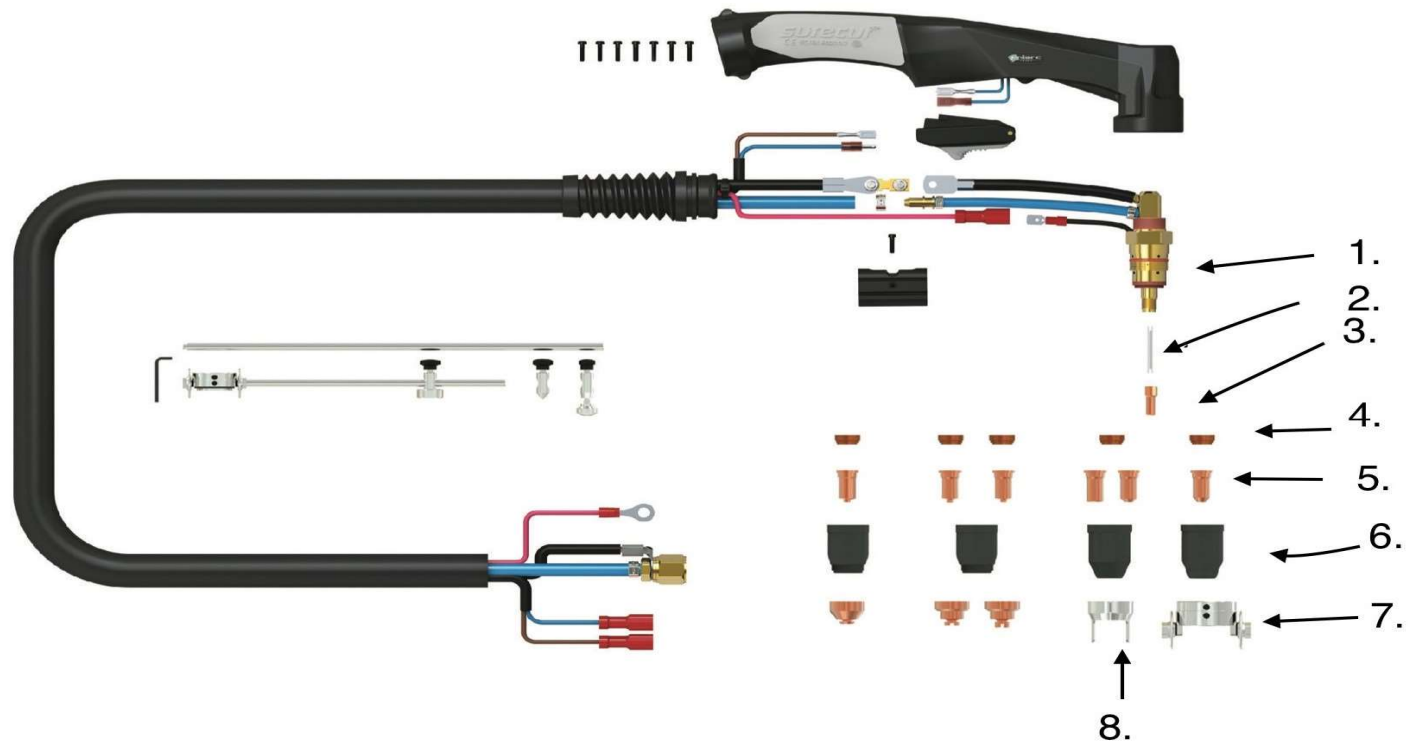

SCI 20

PLASMA POLTIN 36.P120-6m

WAMETA 36.P120-6 Polttimen kulutusosat

nro	nimike	SCP	Wameta tuotenumero
1.	Poltinpää	1201.1	36.P1201.1
2.	Diffusori	1202.1	36.P1202.1
3.	Electrodi	1204.1	36.P1204.1
4.	Pyörörengas	1206.1	36.P1206.1
5.	Suutin	1220-11	36.P1220-11
5.	Suutin	1220-14	36.P1220-14
5.	Suutin	1220-16	36.P1220-16
5.	Taltauussuutin	1220-22	36.P1220-22
6.	Suojakupu	1230	36.P1230.1
7.	Ohjuri pyörillä	1251	36.P1251.1
8.	2- sakarainen ohjuri	1240	36.P1240.1