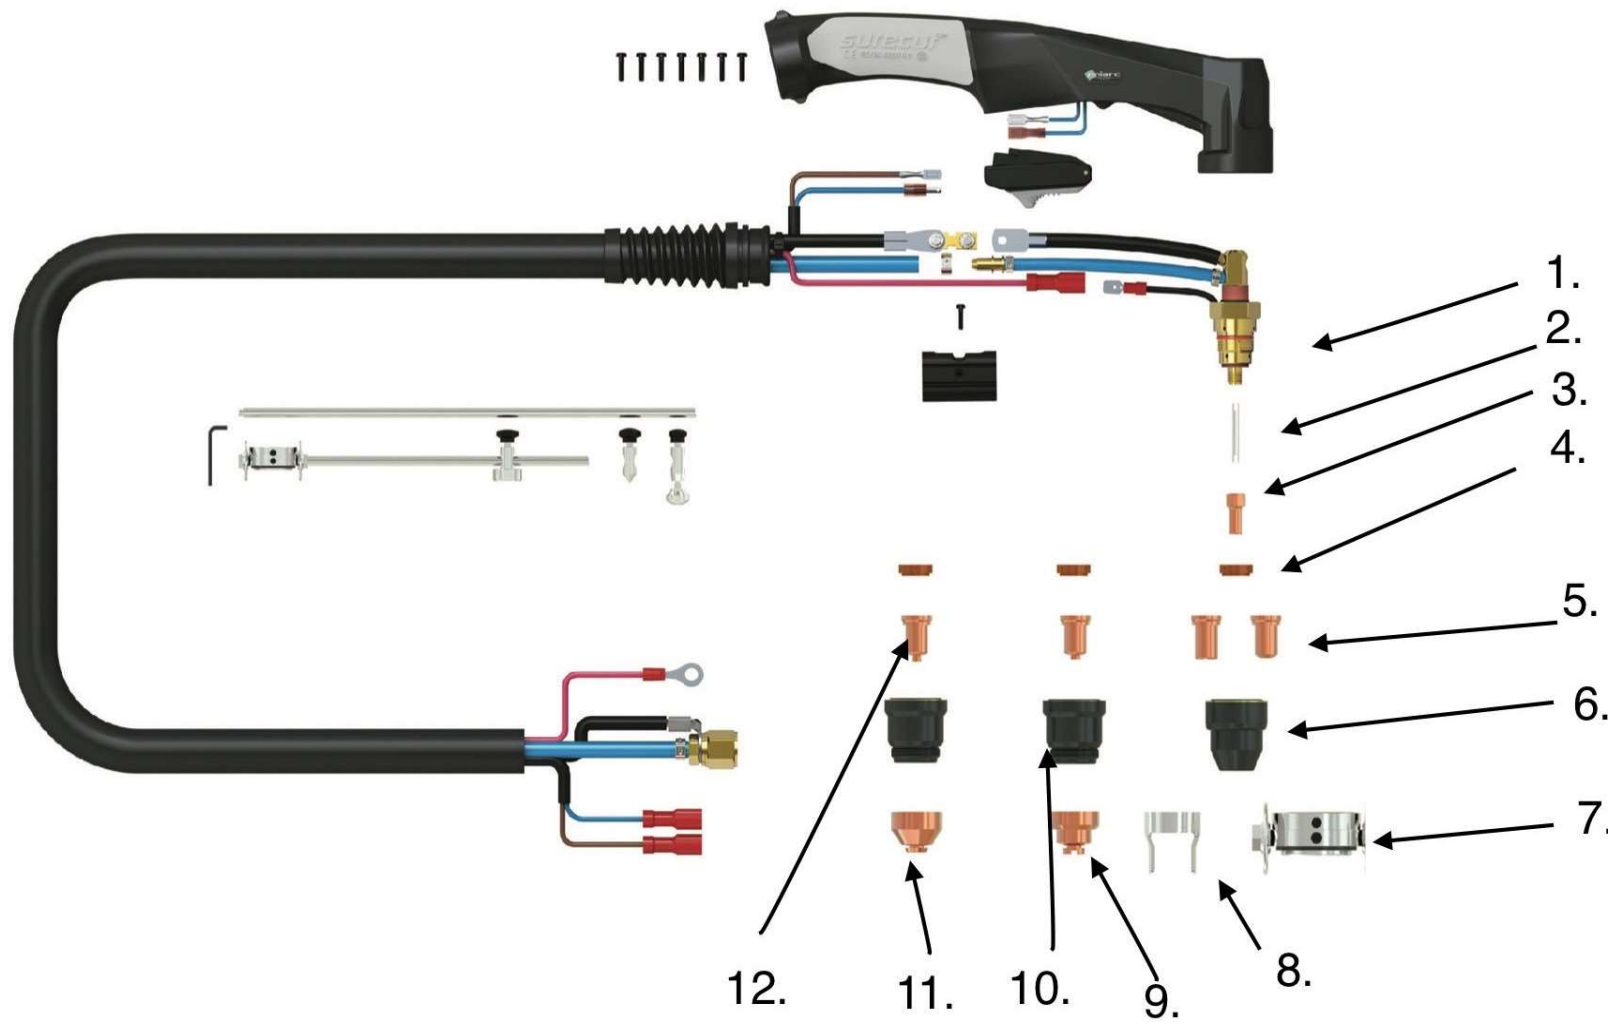

# PLASMA POLTIN 36.P80-6m

## WAMETA P80 kulutusosat

nro	nimike	SCP	Wameta tuotenumero
1.	Poltinpää	P8001	36-SCP8001
2.	Diffusori	P8002	36.P8002.1
3.	Electrodi	P8004	36.P8004.1
4.	Pyörörengas	P8006	36.P8006.1
5.	Suutin	P8020-10	36.P8020-10
5.	Suutin	P8020-11	36.P8020-11
5.	Suutin	P8020-12	36.P8020-12
5.	Suutin	P8020-13	36.P8020-13
5.	Kosketussuutin	P8022-09	36.P8022-09.1
12.	Kontaktisuutin pitkä	P8026-10	36.P8026-10
12.	Kontaktisuutin pitkä	P8026-11	36.P8026-11
12.	Kontaktisuutin pitkä	P8026-12	36.P8026-12
12.	Kontaktisuutin pitkä	P8026-13	36.P8026-13
12.	Talltaussuutin	P8028-16	36.P8028-16
6.	Suojakupu	P8030	36.P8030.1
10.	Suojakupu kierteellä	P8031	36.P8031.1
7.	Ohjuri pyörillä	P8040	36.P8051.1
8.	2- sakarainen ohjuri	P8040	36.P8040.1
9.	Konaktisuoja	P8041	36.P8041.1
11.	Kontaktisuoja	P8043	36.P8043.1
	Harppi ja ohjuri pyörillä	P8050	36.P8050